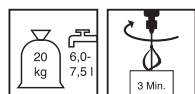

Vorbereiding

- **Vermengen**
  Water in een schone emmer of speciekuip gieten en droge mortel toevoegen. Met een mengapparaat ca. 3 minuten intensief tot een homogene massa vermengen, totdat een verwerkbaar consistentie is bereikt.